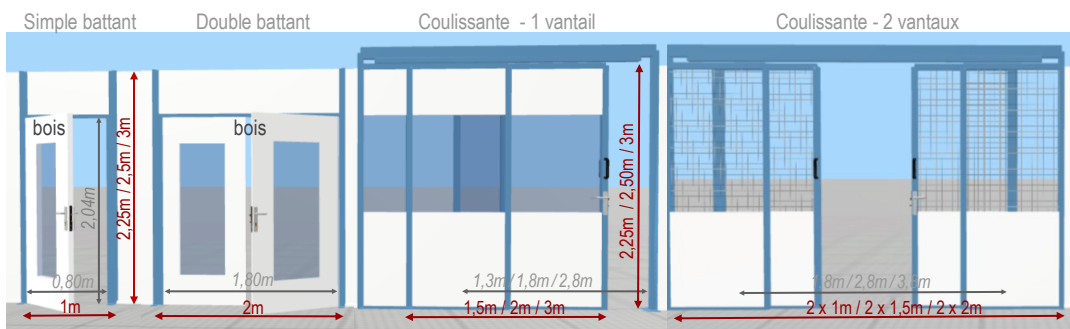

Portes

- Porte battante : **Bois** ou **Acier** coloris blanc suivant type de cloison (*oculus sur demande*)
- Huisserie réversible (ouverture intérieure ou extérieure, droite ou gauche)
- Porte coulissante : **Mélaminé** ou **Acier** (identique aux panneaux) coloris blanc ; vitrée, pleine ou grillagée
- Serrure encastrée avec canon européen, garniture polyamide