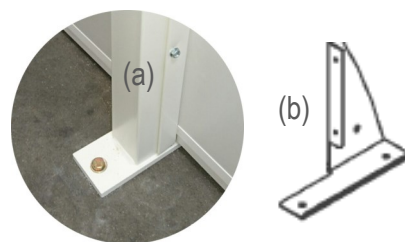

Fixation au sol

Coloris standard

- Montants

- Parements acier - mélaminé

- Portes acier - bois