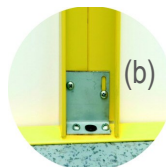

## Panneau simple paroi monobloc

- Panneau plein : **aggloméré mélaminé** blanc 2 faces (épaisseur 16mm)
- Partie supérieure possible : **pleine** ou **vitree** (vitrage simple épaisseur 4mm)
- Montant profil acier 10/10ème blanc ou bleu (*autres coloris sur demande*)
- Vitrage inséré dans profil à gorge pvc
- Assemblage des panneaux :  
panneaux fixés entre eux par pièce de clavetage (a) + pied au sol (b) + couvre joint de finition pour intégration des flux
- Finition : raidisseur, plinthe (*sur demande*)