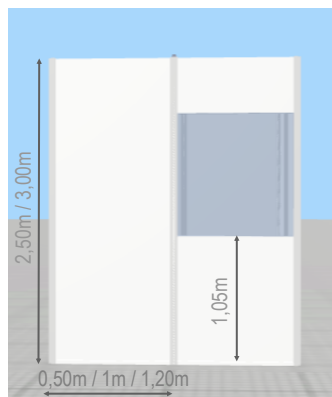

## Panneau simple paroi monobloc

- Panneau plein : **aggloméré mélaminé** blanc 2 faces (épaisseur 16mm)
- Partie supérieure possible : **pleine** ou **vitree** (vitrage simple épaisseur 4mm)
- Montant profil acier 10/10ème blanc ou bleu (*autres coloris sur demande*)
- Vitrage inséré dans profil à gorge pvc
- Assemblage des panneaux :  
panneaux fixés entre eux par pièce de clavetage (a) + pied au sol (b) + couvre joint de finition pour intégration des flux
- Finition : raidisseur, plinthe (*sur demande*)