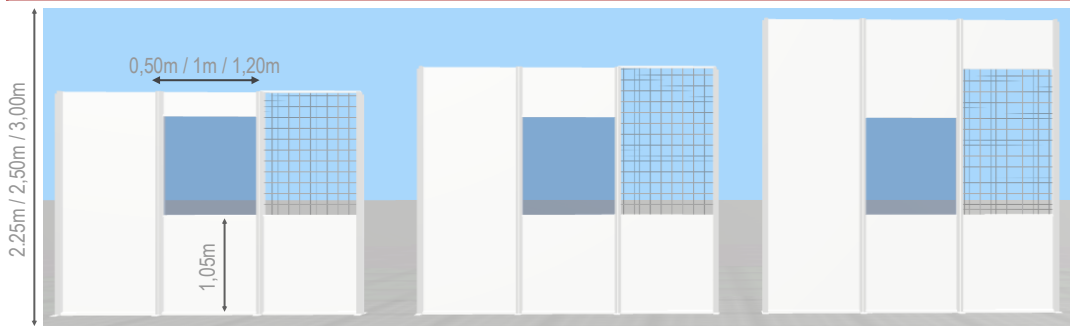

LIVRÉ EN KIT ou MONTÉ PAR NOS SOINS - LIVRÉ EN KIT ou MONTÉ PAR NOS SOINS - LIVRÉ EN KIT ou MONTÉ PAR NOS SOINS

## Panneau simple paroi monobloc

- Partie pleine : **aggloméré mélaminé** blanc 2 faces (épaisseur 16mm) ou **acier laqué** blanc
- Partie supérieure possible : **grillagée** (maille 60\*50mm) ou **vitree** (vitrage simple épaisseur 4mm ; *autre sur demande*)
- Montant profil acier 10/10ème
- Vitrage inséré dans profil à gorge pvc
- Assemblage des panneaux :
  - ◇ fixation des panneaux sur poteaux (a) de stabilité (à chaque jonction de panneaux)
  - ◇ version cloisonnette : pieds de stabilité (b)
- Finition : raidisseur, plinthe (*sur demande*)