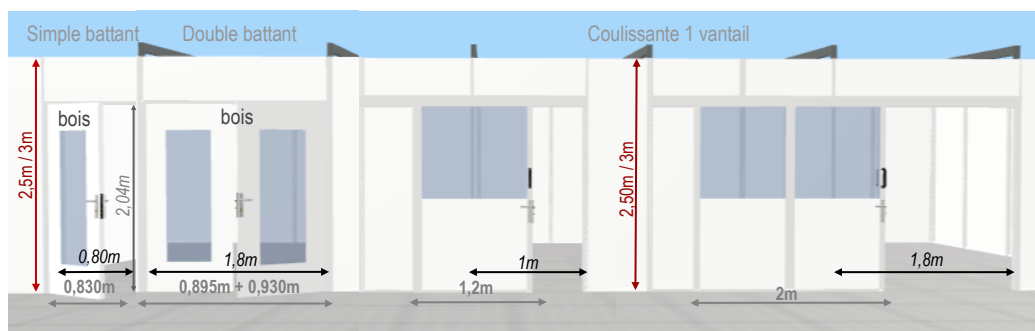

Porte

- Porte battante : **Bois** coloris blanc (*oculus 1400mm x 490mm sur demande*)
- Porte coulissante : identique au panneau de cloison ; pleine ou semi vitrée
- Huisserie réversible (ouverture intérieure ou extérieure, droite ou gauche)
- Serrure encastrée avec canon européen, garniture polyamide

Plafond

- Faux plafond mélaminé blanc 2 faces (épaisseur : 16mm) repris sur profil (local inférieur à 3m de large)
- Faux plafond autoportant : panneaux acoustiques en fibre minérale : 0,60m*0,60m (local supérieur à 3m de large)
- Isolant en laine minérale

Equipements techniques

- Electricité : coffret de protection normalisé, prise de courant, luminaire led en applique ou pavé led 600*600mm
- Ventilation : extracteur d'air en plafond, commande par interrupteur, voyant de fonction
- Chauffage : convecteur électrique
- Plancher, revêtement de sol souple,
- Guichet, mobilier

Coloris standard

- Montants

- Parements mélaminé

- Portes bois